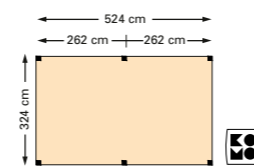

**Douglas houtpakket
324x524 cm**

T.b.v. harmonicadoek.
290x500 cm
12405 **819,-**

Vuren schaduwpergola

Het houtpakket bestaat uit: Geschaafde staanders 9x9x300 cm, voorgemonteerde elementen met liggers 9,5x4,5 cm, bevestigingsmateriaal en opbouwbeschrijving. Doorloophoogte is ca. 220 cm.

Het vuren houtpakket is niet te combineren met de Teflon® waterproof harmonicadoeken omdat op een balk 9x9 cm het doek te weinig onder afschot gemonteerd kan worden waardoor er water op het doek blijft staan en het doek stuk kan gaan.