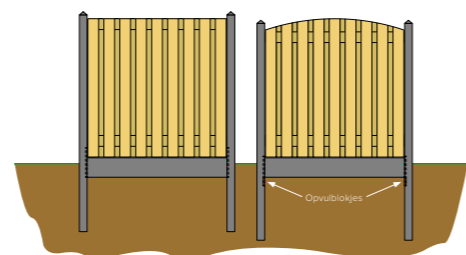

Montage voorbeeld

T.b.v. toogschermen in combinatie met betonpalen. Indien u een schutting plaatst met toogschermen kunt u met de opvulblokjes de hoogte uitvullen. Per scherm heeft u er 2 nodig. Afmeting: 1,7x11x4,5 cm.

Antraciet 13210 **0,45**
Grijs 13410 **0,45**

Afdeklats geschaafd

T.b.v. recht- en toogschermen. Voorzien van sponning 5,2 cm
1,9x7x181,5 cm 06805 **3,95**
Voorzien van sponning 6,2 cm
1,9x9,6x235 cm 06802 **6,50**
1,9x9,6x181,5 cm 06806 **4,95**

Afdekkap

Geschaafd, t.b.v. rechtsscherms, Voorzien van sponning 6,2 cm
3,5x8,5x180 cm 06803 **9,95**
3,5x8,5x235 cm 06804 **12,95**
Zwart gedompeld. 3,5x8,5x180 cm 08090 **11,75**