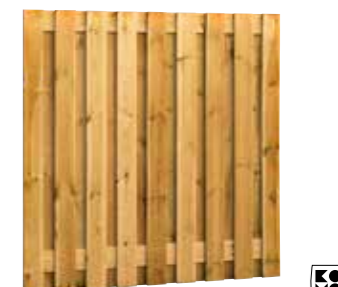

Plankenschermen

U heeft keuze uit een diversiteit aan schermen; hardhout, grenen, douglas en vuren schermen. De weergegeven schermen hieronder geven slechts een impressie van de mogelijkheden.

Plankenschermb 15-planks

13 planks, 2 tussenplanks. Fijnbezaagd grenen plankenschermb recht verticaal. Planks 2x20 cm. 180x200 cm 08070 **89,-**

Plankenschermb 17-planks

15 planks, 2 tussenplanks. Fijnbezaagd grenen plankenschermb recht verticaal. Planks 1,7x16 cm. 180x180 cm 08075 **72,50**

Toogplankenschermb 19-planks

17 planks, 2 tussenplanks. Geschaafd grenen toog plankenschermb verticaal. Planks 1,5x14 cm. 180x180 cm 08177 **73,50**

Plankenschermb 19-planks

17 planks, 2 tussenplanks. Geschaafd grenen recht plankenschermb verticaal. Planks 1,5x14 cm. 180x180 cm 08176 **72,50**

Plankenschermb 21-planks

19 planks, 2 tussenplanks. Geschaafd grenen recht verticaal, Planks 1,7x14 cm. 180x180 cm 08116 **87,50**

Plankenschermb 21-planks

19 planks, 2 tussenplanks. Geschaafd grenen recht verticaal met trellis driehoek. Planks 1,7x14 cm. 180x180 cm 08114 **145,-**