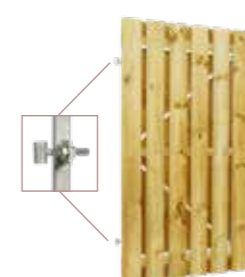

Plankendeur

Geschaafd grenen. Recht horizontaal.
Excl. hang + sluitwerk.
90x179 cm 07519 **54,95**

Plankendeur

Geschaafd grenen. Recht verticaal.
Excl. hang + sluitwerk.
90x179 cm 07506 **58,50**
Toog verticaal.
90x179 cm 07510 **58,50**