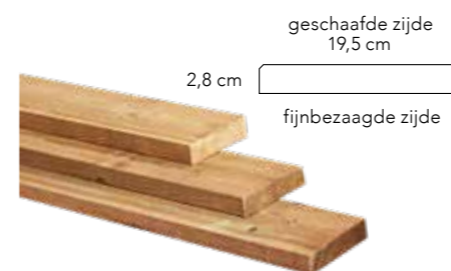

Grenen geschaafde/fijnbezaagde plank

1 zijde geschaafd, 1 zijde fijnbezaagd.		
2,8x19,5x400 cm	06510	18,50