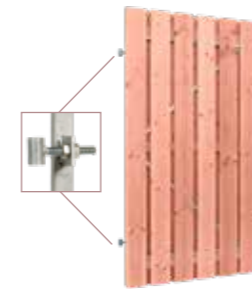

Douglas schermen en deuren

Douglas plankendeur

Geschaafd. Recht op verstelbaar stalen frame. Planken 1,8x16 cm. 100x190 cm. Excl. hang + sluitwerk.
Onbehandeld 42060 **179,-**
Groen geïmpregneerd 42061 **189,-**