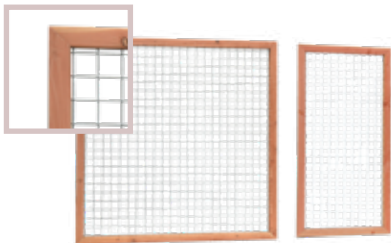

304360 **52,50**
 304379 **32,95**
 304417 **22,25**

Trellissen geven houvast aan bloemen en klimplanten.

Trellisscherm

Grenen latten 1,2x4,4 cm.
 Trellisscherm 60 60x180 cm
 Trellisscherm 40 40x180 cm

923300 **13,50**
 923295 **10,50**

Grenen V-trellis

Grenen latten.
 30-65x150 cm

923375 **4,95**

Hardhouten V-trellis

Hardhouten latten.
 30-65x150 cm

569704 **14,50**

Betonijzertrellis

Douglas Betonijzertrellis

Betonijzertrellis met verzinkt betonijzer en een douglas raamwerk van 4,5x7 cm. Het betonijzer heeft een maaswijdte van 7,5x7,5 cm en een doorsnede van ø 5 mm.

| | | |
|------------|-------|--------------|
| 180x180 cm | 32050 | 97,50 |
| 90x180 cm | 32055 | 63,50 |