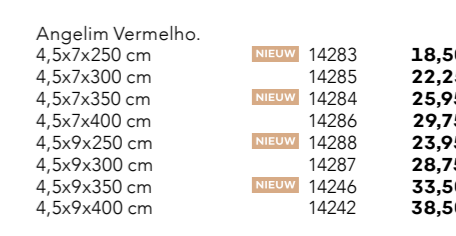

Hardhouten geschaaftde damwand

Met veer en groef. Werkende maat 18,5 cm. Duurzaamheidsklasse 1.

Azobe.		
3x20x200 cm	14603	21,95
3x20x250 cm	14604	27,50
3x20x300 cm	14602	32,95