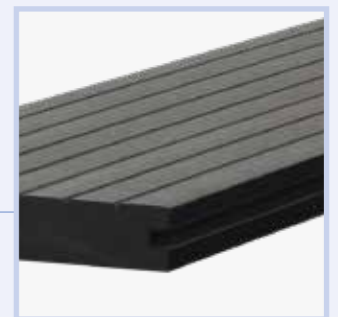

Met houtstructuur. Kleur bruin.
2,3x14,5x420 cm

NIEUW 23501 **40,95**

Massief composiet

Massief composiet dekdeel antraciet breed

2,2x25x420 cm 23670 **73,50**

Massief composiet dekdeel antraciet smal

2,2x14,5x420 cm 23665 **42,95**