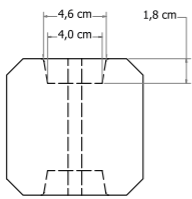

Palen antraciet glad met diamantkop

Schuttingpalen	Ongecoat	Gecoat
10x10x275 cm, tussenpaal	13275 39,95	32200 51,50
10x10x275 cm, hoekpaal	13280 45,95	32205 56,95
10x10x275 cm, T-betonpaal	13285 45,95	32210 56,95
10x10x275 cm, eindbetonpaal	13290 44,50	32215 56,95