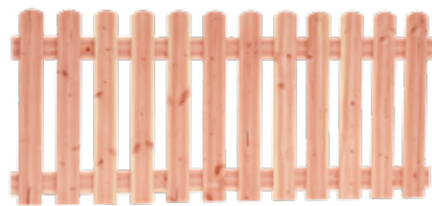

HillhouT

Countryhek 101 

Toepasbaar als eindstuk of poort. Zeer robuust. Stijlen van 5x5 cm en onder- en bovenbalk 4,5x9 cm. Watervast verlijmde pen- en gatverbindingen. Excl. hang + sluitwerk. Vurenhout. 101x80 cm 597280 **49,50**

HillhouT

Countryhek 180 

Zeer robuust. Stijlen van 5x5 cm en onder- en bovenbalk 4,5x9 cm. Watervast verlijmde pen- en gatverbindingen. Vurenhout. 180x80 cm 131024 **86,-**

Douglas hekken en poorten

Het reliëf op de latten geeft extra verfijning.

Douglas reliëf rechthek

Gemaakt van onbehandeld douglashout, latten 8,8 cm breed met reliëf.
80x180 cm 01008 **43,50**

Douglas reliëf rechtpoort

Gemaakt van onbehandeld douglashout. Inclusief verzinkte hengen, duimen en klinkstel.
80x100 cm 01508 **51,50**