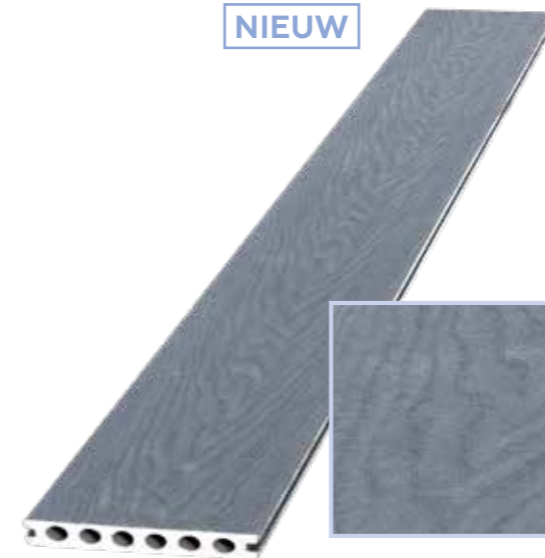

Met houtstructuur. Kleur zwart.
2,3x14,5x420 cm

NIEUW 23496 **40,95**

NIEUW

Composiet dekdelen met co-extrusie grey

Met houtstructuur. Kleur grijs.
2,3x14,5x420 cm

NIEUW 23506 **40,95**

NIEUW

Composiet dekdelen met co-extrusie brown