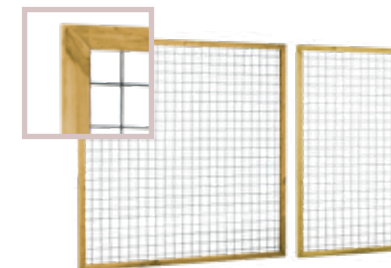

Betonijzertrellis met verzinkt betonijzer en een douglas raamwerk van 4,5x7 cm. Het betonijzer heeft een maaswijdte van 7,5x7,5 cm en een doorsnede van ø 5 mm.

| | | |
|------------|-------|--------------|
| 180x180 cm | 32050 | 97,50 |
| 90x180 cm | 32055 | 63,50 |

Grenen Betonijzertrellis

Betonijzertrellis met verzinkt betonijzer en een grenen raamwerk van 4,5x7 cm. Het betonijzer heeft een maaswijdte van 7,5x7,5 cm en een doorsnede van ø 5 mm.

| | | |
|------------|-------|--------------|
| 180x180 cm | 08317 | 87,50 |
| 90x180 cm | 08318 | 57,50 |
| 60x180 cm | 08319 | 46,75 |
| 40x180 cm | 08320 | 34,50 |