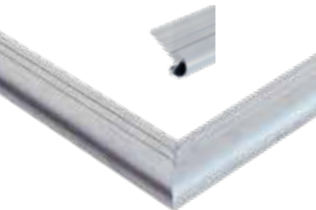

Paalornamenten

Paalornament

Bol op plaat metaal verzinkt. 7x7 cm 9x9 cm	19501 19502	2,79 3,85
Bol op plaat koper. 7x7 cm	19508	8,70
Bol op plaat zwart geëpoxideerd. 7x7 cm 9x9 cm	19506 19505	2,69 3,95

Paalornament

Piramide metaal verzinkt. 7x7 cm 9x9 cm	19503 19504	1,55 1,85
Piramide koper. 7x7 cm 9x9 cm	19511 19512	4,25 7,40
Piramide zwart geëpoxideerd. 7x7 cm 9x9 cm	19509 19510	1,70 2,15

Paalornament

Piramide hout. 7x7 cm 9x9 cm	19517 19518	1,75 2,25
Bol op plaat hout. 8x8 cm 10x10 cm	19514 19513	3,35 4,35
Peer op plaat hout. 8x8 cm 10x10 cm	19515 19516	3,95 4,60

Voor een fraaie afwerking

Bevestiging

Douglas doken

24 stuks met speedboor, ø 22 mm
2,2x2,2x4,5 cm.
Onbehandeld 25155 **33,50**

Terrasschroef

Doosje à 100 stuks. Torx schroef,
wordt geleverd met bijpassende
bit. Edelstaal, RVS 410. T.b.v.
terrasplanken 25/28 mm dik.
5x60 mm 25091 **15,65**

Schroef met zwarte kop

Doosje à 200 stuks. Zwart
gepoedercoat. T.b.v. het vastschroeven
van zwarte planken en schermen.
3x45 mm 19081 **18,95**

Gebintschroeven

Doosje à 25 stuks, incl. bit torx.
Geel verzinkt.
8x100 T40 25098 **16,65**
8x200 T40 19033 **42,50**

RVS spaanplaatschroeven

Doosje à 200 stuks.
4x35 mm 19021 **11,30**
5x60 mm 19022 **28,50**

Shingles

Per pak van 3 m² shingles.
Groen 18330 **32,50**
Grijs 18336 **32,50**
Rood 18331 **32,50**
Zwart 18332 **32,50**

Aluminium daktrimset hoekmodel t.b.v. platdak

Bestaande uit 4 hoekstukken,
trimmen, bevestigingsmaterialen
en handleiding.
350x350 cm 40091 **92,50**
505x350 cm 40095 **115,-**
605x450 cm 40098 **129,-**
905x450 cm 40099 **165,-**
1250x600 cm 40071 **189,-**
1500x600 cm 40073 **205,-**

Aluminium daktrimset met ronde kraal 2,6 cm t.b.v. platdak