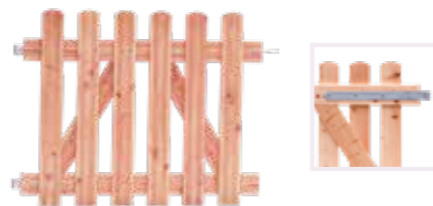

Douglas reliëf rechtpoort

Gemaakt van onbehandeld douglashout. Inclusief verzinkte hengen, duimen en klinkstel.
80x100 cm 01508 **51,50**