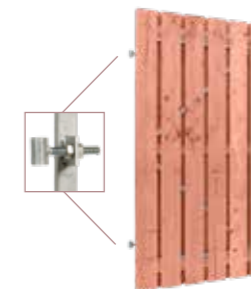

Douglas plankendeur

Fijnbezaagd. Recht op verstelbaar stalen frame. Planken 1,5x14 cm. 100x190 cm. Excl. hang + sluitwerk.
Onbehandeld 42045 **152,-**
Groen geïmpregneerd 42046 **159,-**