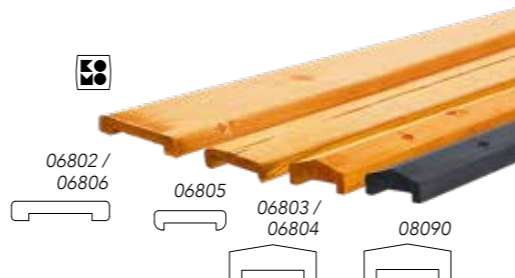

Vervolg plankenschermen

13 planken, 2 tussenplanken.
Fijnbezaagd (onbehandeld afgebeeld).
Recht verticaal. Planken 1,9x19,5 cm. 180x180 cm.
Onbehandeld 41091 **95,-**
Groen geïmpregneerd 44091 **109,-**
Geïmpregneerd en zwart gedompeld. **NIEUW** 08089 **99,-**

15 planken, 2 tussenplanken.
Geschaafd (onbehandeld afgebeeld).
Recht verticaal. Planken 1,8x16 cm. 180x180 cm.
Onbehandeld 41099 **105,-**
Groen geïmpregneerd 44099 **117,50**

17 planken, 2 geschaafde grenen tussenplanken. Planken 1,7x14 cm.
Geïmpregneerd en zwart gedompeld. 180x180 cm **NIEUW** 08088 **75,-**

17 planken, 2 tussenplanken.
Geschaafd (onbehandeld afgebeeld).
Recht verticaal. Planken 1,6x14 cm. 180x180 cm.
Onbehandeld 41096 **95,-**
Groen geïmpregneerd 44096 **105,-**

17 planken, 2 tussenplanken.
Fijnbezaagd (onbehandeld afgebeeld).
Recht verticaal. Planken 1,5x14 cm. Dik 1,5 cm. 180x180 cm.
Onbehandeld **NIEUW** 42006 **68,95**
Groen geïmpregneerd **NIEUW** 42036 **74,50**

19 planken, 2 tussenplanken.
Geschaafd (onbehandeld afgebeeld).
Recht verticaal. Planken 1,6x14 cm. 180x180 cm.
Onbehandeld **NIEUW** 42001 **105,-**
Groen geïmpregneerd **NIEUW** 42031 **115,-**

19 planken, 2 tussenplanken. Vuren. 180x180 cm **NIEUW** 306306 **79,95**

Fijnbezaagd met zwart gecoate binnenzijde. Recht verticaal. Planken 1,9x19,5 cm. 180x180 cm **NIEUW** 42007 **135,-**

Accessoires

T.b.v. betonplaatbevestiging rechtstreeks aan een muur of het creëren van een T-opstelling.
Per stuk 19025 **5,95**

T.b.v. betonpaal 10x10 cm met doorgeboorde gaten
Verzinkt 19024 **1,79**
RVS 19050 **4,49**
Zwart 19035 **4,79**

T.b.v. toogschermen in combinatie met betonpalen. Indien u een schutting plaatst met toogschermen kunt u met de opvulblokjes de hoogte uitvullen. Per scherm heeft u er 2 nodig. Afmeting: 1,7x11x4,5 cm.

Antraciet 13210 **0,45**
Grijs 13410 **0,45**