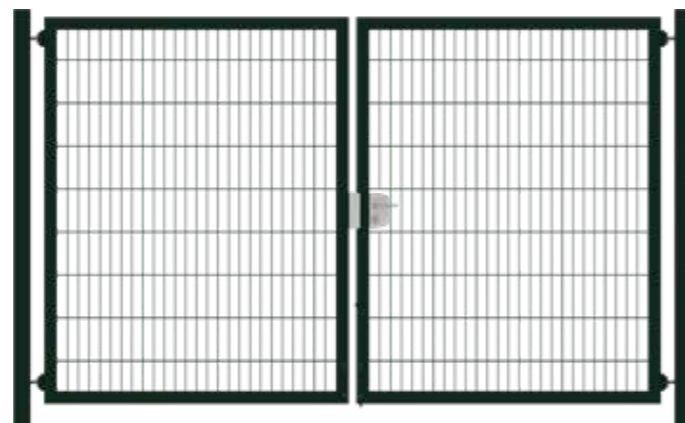

Hillfence metalen poorten

U krijgt 10 jaar garantie* op de coating van onze metalen staafmatten, palen en poorten.

*Conform onze voorwaarden.

HillhouT

Metalen enkele poort Premium

Premium-line

- Frame: Stalen kokerprofiel 60x40 mm in verstek gelast.
 - Poortvulling: Ingelaste dubbelstaafmat 6/5/6. Maas 50x200 mm.
 - Poortpalen: Profiel 60x60x2 mm en 800 mm verlengd.
 - Scharnieren: 180° 4-Dimensionaal regelbaar.
 - Slotkast: Locinox met RVS binnenwerk, europrofielcilinder met 3 sleutels. Slotkast in kleur aluminium.
 - Slotvanger: Locinox SAKL QF aluminium kleur.
 - Afwerking: Thermisch verzinkt volgens EN ISO 1461.
 - Exclusief poortpaal-aansluiting.
 - Poedercoating: In de kleur groen RAL 6009 en zwart RAL 9005.
- | | | |
|-------------------------|-------|--------------|
| Zwart, (bxh) 100x180 cm | 08449 | 489,- |
| Zwart, (bxh) 100x100 cm | 08450 | 389,- |
| Groen, (bxh) 100x180 cm | 08451 | 489,- |
| Groen, (bxh) 100x100 cm | 08452 | 389,- |