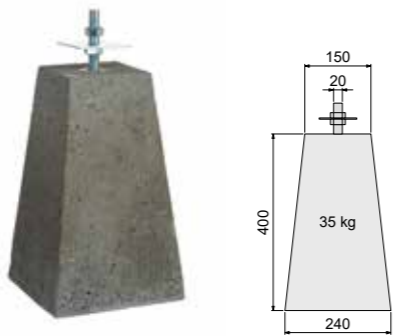

Betonpoer verstelbaar

T.b.v. staanders overkappingen. De betonpoer wordt geleverd met plaat en stelmoer, inclusief huls M20. Gewicht: ca. 35 kg. 24/15x40 cm 13001 **36,95**