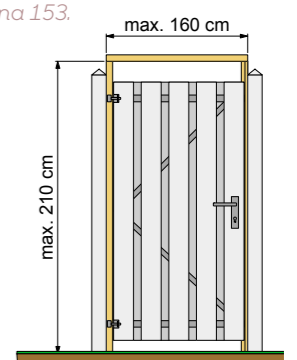

HillhouT
Deurframe met planken toeg

Toogdeur met Jumbo planken op stalen verstelbaar deurframe. Met uitgefreesd slotgat. Rechtsdraaiend.
Excl. hang + sluitwerk.
100x180 cm **NIEUW** 306309 **169,-**

HillhouT
Deurframe met planken horizontaal

Jumbo planken op stalen verstelbaar deurframe. Met uitgefreesd slotgat.
Excl. hang + sluitwerk.
100x180 cm **NIEUW** 306310 **175,-**

HillhouT
Deurframe met planken verticaal

Jumbo planken op stalen verstelbaar deurframe. Met uitgefreesd slotgat.
Excl. hang + sluitwerk.
100x180 cm 306759 **165,-**
100x200 cm 306803 **175,-**