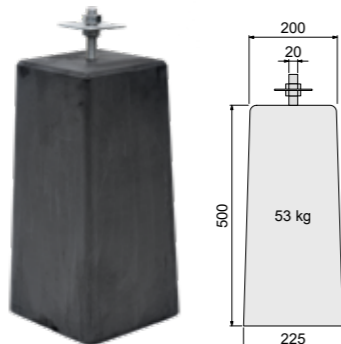

Betonpoer XL

T.b.v. staanders overkappingen. Met afgeronde bovenkant (afmeting bovenzijde: 20x20 cm.) De betonpoer wordt geleverd inclusief huls M20. Gewicht ca. 53 kg. 22,5x22,5x50 cm 13043 **41,50**

Ideaal voor douglas palen 20x20 cm.