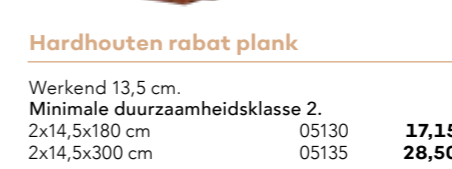

Hardhouten fijnbezaagde plank

Beschoeiingsplank.

2x20x300 cm	14975	25,95
2x20x400 cm	14976	34,75