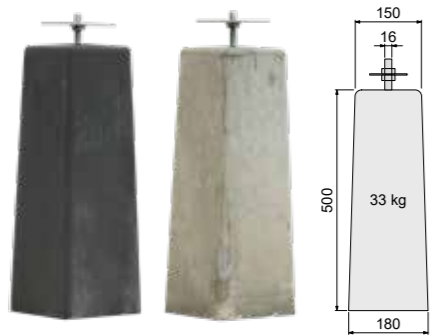

Betonpoeren

Betonpoeren staan garant voor een goed fundament.

Betonpoer antraciet en grijs

T.b.v. staanders overkappingen. Met afgeronde bovenkant (afmeting bovenzijde: 15x15 cm). Inclusief verzinkte plaat 10x10 cm met gelaste moer M16. Gewicht ca. 33 kg. 18x18x50 cm.
Antraciet 13008 **34,50**
Grijs 13009 **33,95**