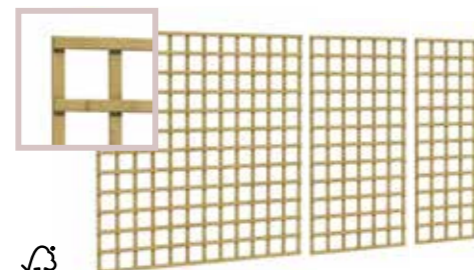

Poortbeslag

T.b.v. hardhouten plankendeur. Incl. duimen. 19013 **42,95**

Hardhouten plankenschermen zijn geproduceerd van planken 1,4x14,5 cm. De schermen kunnen soms "bloeden". Dit betekent dat de inhoudstoffen van het scherm soms gedeeltelijk uit het hout kunnen lopen. Dit kan dus verkleuring op aangrenzend materiaal, zoals betonproducten, veroorzaken.

HillhouT

Trellisscherm Jasmijn

HillhouT

Trellisscherm Jasmijn

Vuren latten ca. 0,8x1,8 cm met afgeronde kanten, raamwerk 3,5x3 cm.
 Mazen ca. 2,2x2,2 cm.
 180x180 cm
 90x180 cm
 60x180 cm

304930 **85,-**
 304956 **42,50**
 304964 **32,50**

Trellisscherm de Luxe

Geschaafde vuren latten ca. 1,5x3,2 cm. Mazen ca. 11,5x11,5 cm.
 Trellisscherm de Luxe 180.
 180x180 cm
 Trellisscherm de Luxe 90.
 90x180 cm
 Trellisscherm de Luxe 60.
 60x180 cm

304360 **52,50**
 304379 **32,95**
 304417 **22,25**

Trellissen geven houvast aan bloemen en klimplanten.

Trellisscherm

Grenen latten 1,2x4,4 cm.
 Trellisscherm 60 60x180 cm
 Trellisscherm 40 40x180 cm

923300 **13,50**
 923295 **10,50**