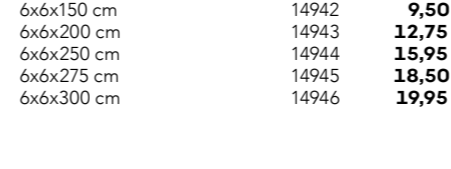

Hardhouten geschaaftde paal

4-zijden glad diamant kop. Duurzaamheidsklasse 1.

Azobe.		
12x12x300 cm	14450	91,50