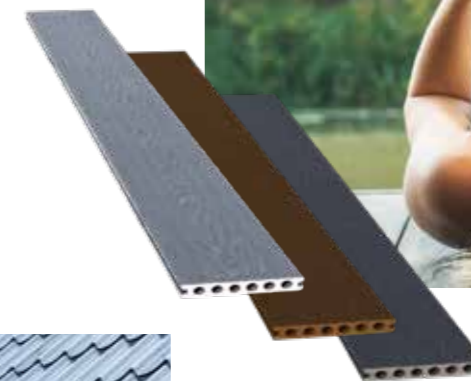

PAGINA 92

Haardhoutberging

Uw haardhout netjes opgeslagen in deze stijlvolle puntvormige haardhoutberging. Door de open constructie droogt het hout uitstekend.

Containerkast enkel, dubbel en triple

Eén container of meerdere containers netjes uit het zicht met deze stevige containerkasten. Uitgevoerd in Zweeds rabat profiel en geleverd met springveer.

PAGINA 138

Composiet dekdelen met co-extrusie

Dit jaar introduceren we een vernieuwde uitvoering van composiet met co-extrusie techniek waardoor het composiet nóg sterker is dan het traditionele composiet.