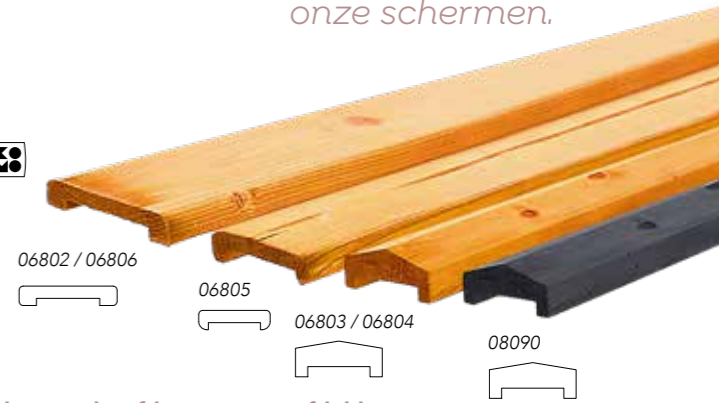

19 planken, 2 tussenplanken.
Geschaafd grenen verticaal.
Planken 1,7x14 cm.
180x99 cm 08109 **64,50**
180x140 cm 08104 **77,50**
Scherf is in combinatie met
betonsysteem te gebruiken.

T.b.v. betonpaal 10x10 cm met
doorgeboorde gaten.
Verzinkt 19024 **1,79**
RVS 19050 **4,49**
Zwart gepoedercoat 19035 **4,79**

Per 4 stuks verpakt.
Geel verzinkt 19007 **1,45**
RVS 19019 **3,95**
Zwart gepoedercoat 19036 **4,50**

15 planken, 3 tussenregels.
Geschaafd grenen verticaal.
13 mm recht. Planken 1,3x13,5 cm.
180x180 cm 08235 **46,50**

15 planken, 3 tussenregels.
Geschaafd grenen verticaal.
13 mm recht. Planken 1,3x13,5 cm.
180x180 cm 08230 **46,50**

15 planken, 3 tussenregels.
Geschaafd grenen horizontaal.
15 mm. Planken 1,5x14,0 cm.
180x180 cm 08105 **56,95**

15 mm recht. Planken 1,5x14,0 cm.
180x180 cm 08103 **52,50**

Fijnbezaagd grenen toog. Gemaakt
van 4 regels en 21 lamellen 0,8x10 cm.
180x180 cm 08260 **32,50**

Fijnbezaagd grenen recht. Gemaakt
van 4 regels en 21 lamellen 0,8x10 cm.
180x180 cm 08255 **32,50**

Afdeklaf geschaafd

T.b.v. recht- en toogschermen.
Voorzien van sponning 5,2 cm.
1,9x7x181,5 cm 06805 **3,95**
Voorzien van sponning 6,2 cm.
1,9x9,6x235 cm 06802 **6,50**
1,9x9,6x181,5 cm 06806 **4,95**

Voor het mooi afwerken van onze schermen.

Afdekkap