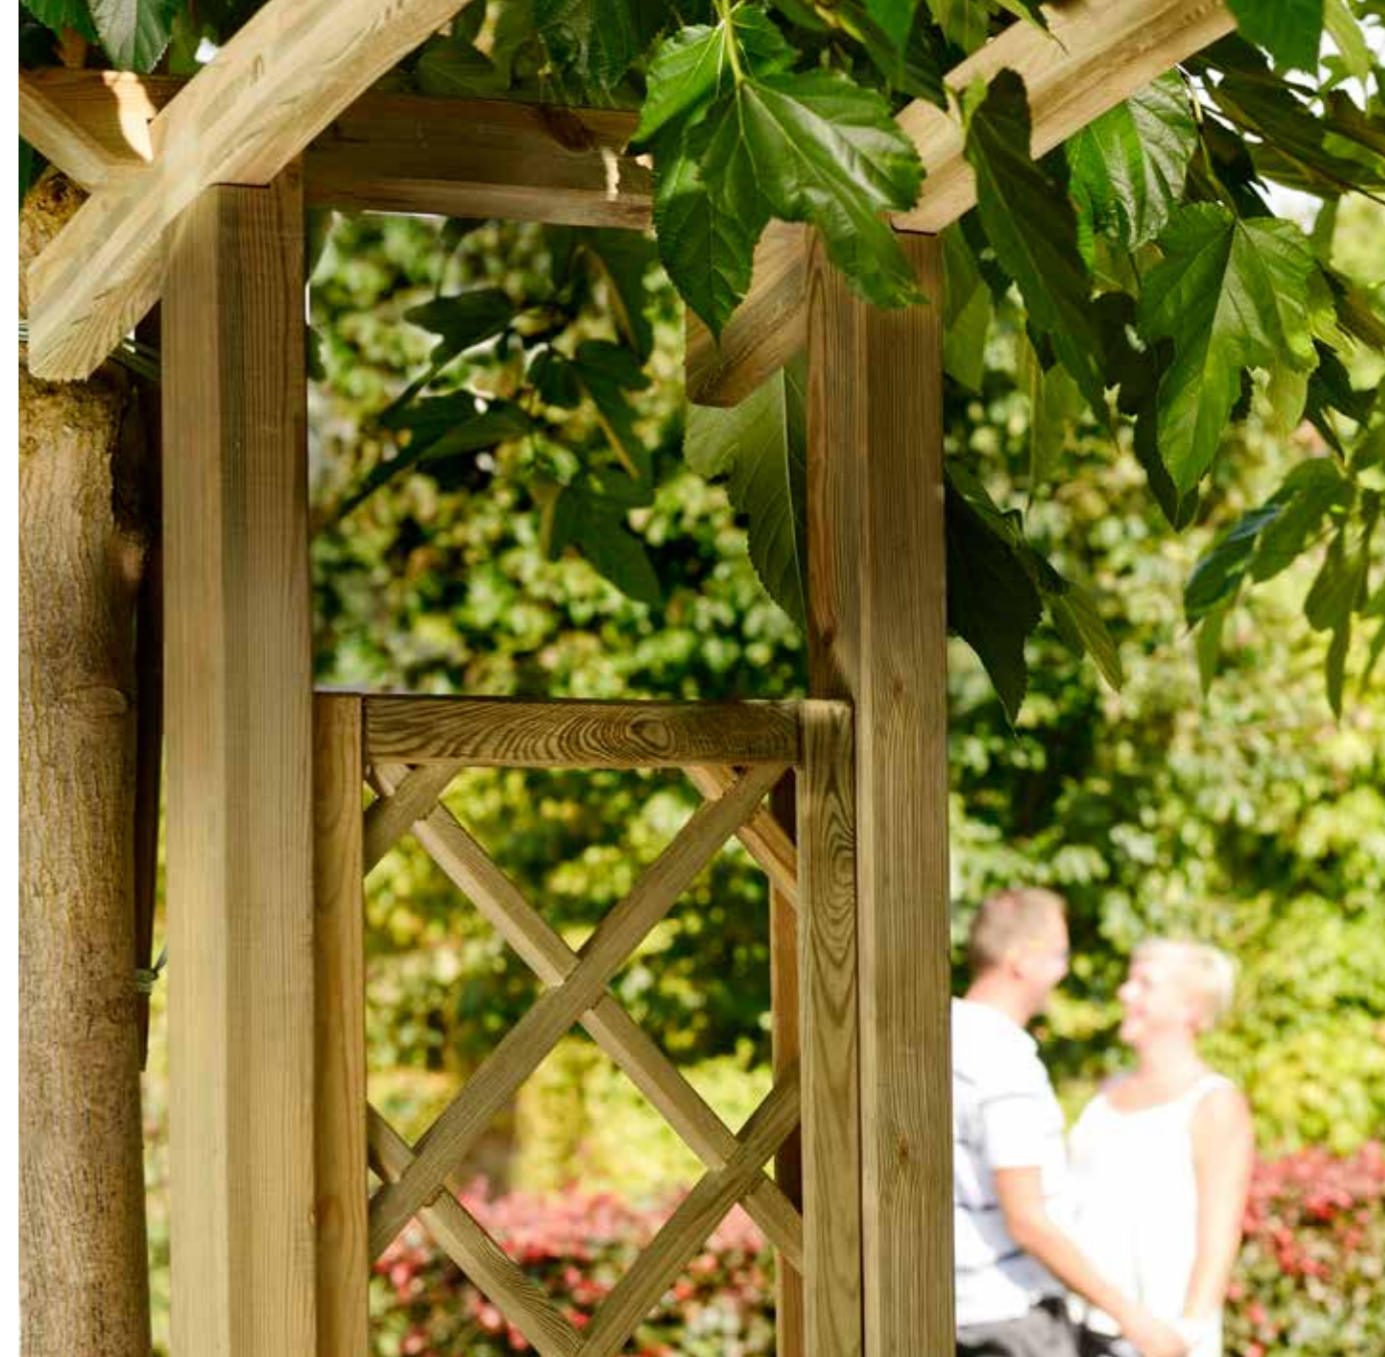

HillhouT

Douglashout
kleurloos
geïmpregneerd

ROZENBOGEN en -POORTEN

HillhouT

Moderne douglas
Rozenpoort

Doorgangsbreedte 132 cm.
Hoogte 210 cm. 150x225 cm.
Kleurloos geïmpregneerd
723150 **279,-**

De set bestaat uit: