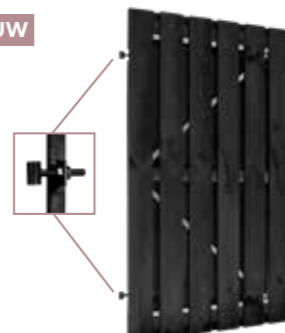

Plankendeur zwart

Geschaafd grenen recht op verstelbaar zwart frame. 1,5x14 cm. Geïmpregneerd en zwart gedompeld. Excl. hang + sluitwerk. 100x180 cm **NIEUW** 08086 **179,-**

NIEUW