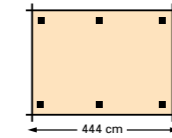

**Vuren houtpakket
344x444 cm**

T.b.v. harmonicadoek.
290x400 cm 12447 **285,-**