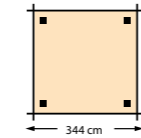

**Vuren houtpakket
344x344 cm**

T.b.v. harmonicadoek.
290x300 cm 12446 **225,-**