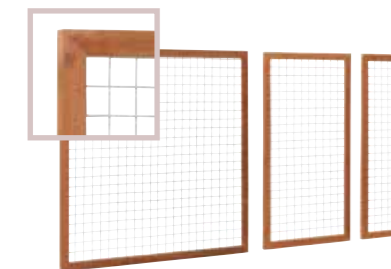

Grenen Betonijzertrellis

Betonijzertrellis met verzinkt betonijzer en een grenen raamwerk van 4,5x7 cm. Het betonijzer heeft een maaswijdte van 7,5x7,5 cm en een doorsnede van ø 5 mm.

| | | |
|------------|-------|--------------|
| 180x180 cm | 08317 | 87,50 |
| 90x180 cm | 08318 | 57,50 |
| 60x180 cm | 08319 | 46,75 |
| 40x180 cm | 08320 | 34,50 |

Eco gaastrellis

Eco gaastrellis met verzinkt gaaspaneel en een grenen raamwerk van 4,5x4,5 cm. Het gaaspaneel heeft een maaswijdte van 7,5x7,5 cm en een doorsnede van ø 3,8 mm.

| | | |
|------------|-------|--------------|
| 180x180 cm | 08325 | 58,50 |
| 90x180 cm | 08326 | 37,50 |