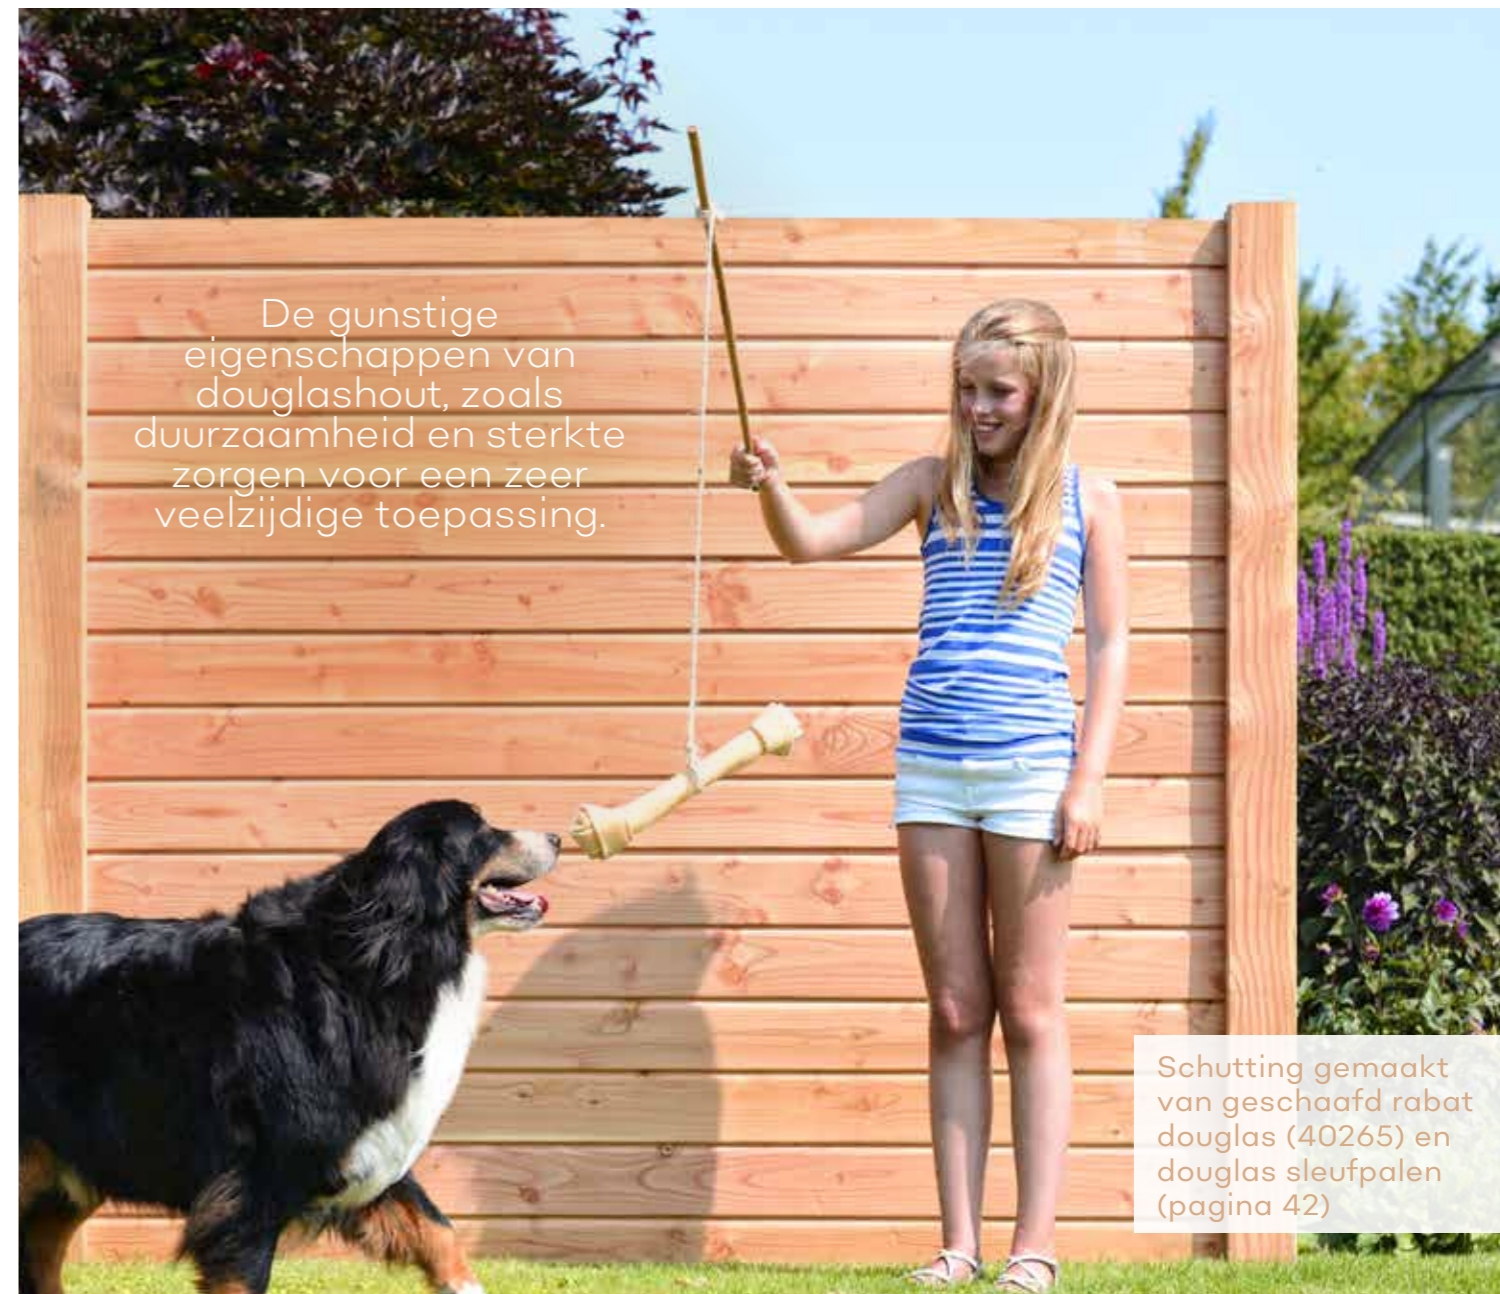

De gunstige eigenschappen van douglashout, zoals duurzaamheid en sterkte zorgen voor een zeer veelzijdige toepassing.

Schutting gemaakt van geschaafd rabat douglas (40265) en douglas sleufpalen (pagina 42)

Het dubbel rhombusprofiel heeft een moderne, eigentijdse look!