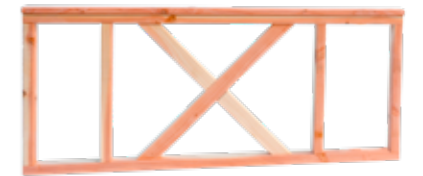

70 Artikelnummers in kleur weergegeven worden op aanvraag geïmpregneerd, houdt u rekening met langere levertijd.

Met een hekwerk creëert u een prachtig effect.

Douglas hekwerken met kruis

De douglas hekwerken met kruis zijn gemaakt van zware regels 4,5x7 cm en een afdeklust 2,8x9,5 cm. Hoogte 73 cm. De hekwerken kunnen worden toegepast als omheining maar ook in buitenverblijven en kapschuren. De hekwerken zijn onbehandeld voorgemonteerd en klaar voor bevestiging. De kruis- en spijverdeling verschilt per breedtemaat.