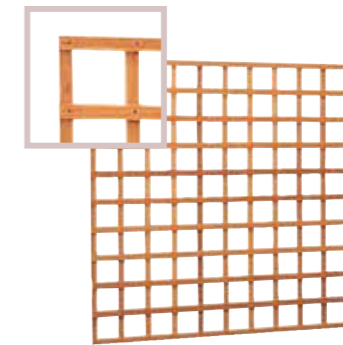

Trellisscherm de Luxe

Geschaafde vuren latten ca. 1,5x3,2 cm. Mazen ca. 11,5x11,5 cm.
 Trellisscherm de Luxe 180.
 180x180 cm
 Trellisscherm de Luxe 90.
 90x180 cm
 Trellisscherm de Luxe 60.
 60x180 cm

304360 **52,50**
 304379 **32,95**
 304417 **22,25**

Trellissen geven houvast aan bloemen en klimplanten.

Trellisscherm

Grenen latten 1,2x4,4 cm.
 Trellisscherm 60 60x180 cm
 Trellisscherm 40 40x180 cm

923300 **13,50**
 923295 **10,50**

Hardhouten trellis rechthoek

Hardhout latten.
 180x180 cm
 90x180 cm
 56x180 cm
 40x180 cm

14317 **74,50**
 14320 **48,50**
 569720 **28,95**
 14318 **22,75**

Vuren V-trellis

Vuren latten.
 30-70x180 cm

602019 **12,50**