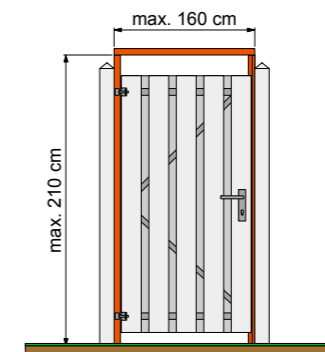

Hardhouten tuindeurkozijn

Maximale breedte 160 cm. Set bestaat uit: 3 regels, waarvan 1 verticale regel met aanslaglat is uitgevoerd. Incl. bevestigingsmaterialen en handleiding. 07537 **79,95**

Aluminium klinkstel met cilinderslot en RVS voorplaat, incl. duimen. T.b.v. deur op stalen frame. 19005 **48,50**