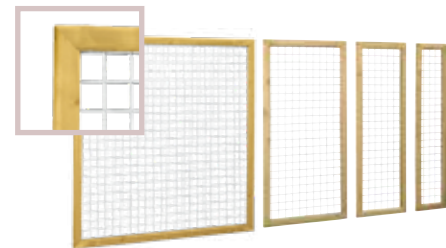

Trellisscherm de Luxe

Geschaafde vuren latten ca. 1,5x3,2 cm. Mazen ca. 11,5x11,5 cm.
 Trellisscherm de Luxe 180.
 180x180 cm
 Trellisscherm de Luxe 90.
 90x180 cm
 Trellisscherm de Luxe 60.
 60x180 cm

304360 **52,50**
 304379 **32,95**
 304417 **22,25**

Trellissen geven houvast aan bloemen en klimplanten.

Trellisscherm

Grenen latten 1,2x4,4 cm.
 Trellisscherm 60 60x180 cm
 Trellisscherm 40 40x180 cm

923300 **13,50**
 923295 **10,50**

Grenen V-trellis

Grenen latten.
 30-65x150 cm

923375 **4,95**

Hardhouten V-trellis

Hardhouten latten.
 30-65x150 cm

569704 **14,50**

Betonijzertrellis

Douglas Betonijzertrellis

Betonijzertrellis met verzinkt betonijzer en een douglas raamwerk van 4,5x7 cm. Het betonijzer heeft een maaswijdte van 7,5x7,5 cm en een doorsnede van ø 5 mm.

| | | |
|------------|-------|--------------|
| 180x180 cm | 32050 | 97,50 |
| 90x180 cm | 32055 | 63,50 |