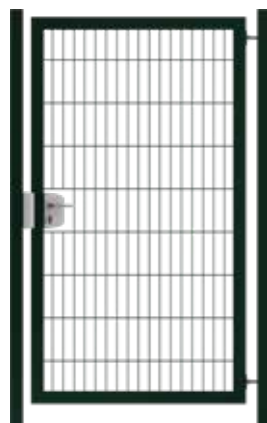

Hillfence metalen poorten

U krijgt 10 jaar garantie* op de coating van onze metalen staafmatten, palen en poorten.

*Conform onze voorwaarden.

HillhouT

Metalen enkele poort Premium

Premium-line

- Frame: Stalen kokerprofiel 60x40 mm in verstek gelast.
 - Poortvulling: Ingelaste dubbelstaafmat 6/5/6. Maas 50x200 mm.
 - Poortpalen: Profiel 60x60x2 mm en 800 mm verlengd.
 - Scharnieren: 180° 4-Dimensionaal regelbaar.
 - Slotkast: Locinox met RVS binnenwerk, europrofielcilinder met 3 sleutels. Slotkast in kleur aluminium.
 - Slotvanger: Locinox SAKL QF aluminium kleur.
 - Afwerking: Thermisch verzinkt volgens EN ISO 1461.
 - Exclusief poortpaal-aansluiting.
 - Poedercoating: In de kleur groen RAL 6009 en zwart RAL 9005.
- | | | |
|-------------------------|-------|--------------|
| Zwart, (bxh) 100x180 cm | 08449 | 489,- |
| Zwart, (bxh) 100x100 cm | 08450 | 389,- |
| Groen, (bxh) 100x180 cm | 08451 | 489,- |
| Groen, (bxh) 100x100 cm | 08452 | 389,- |