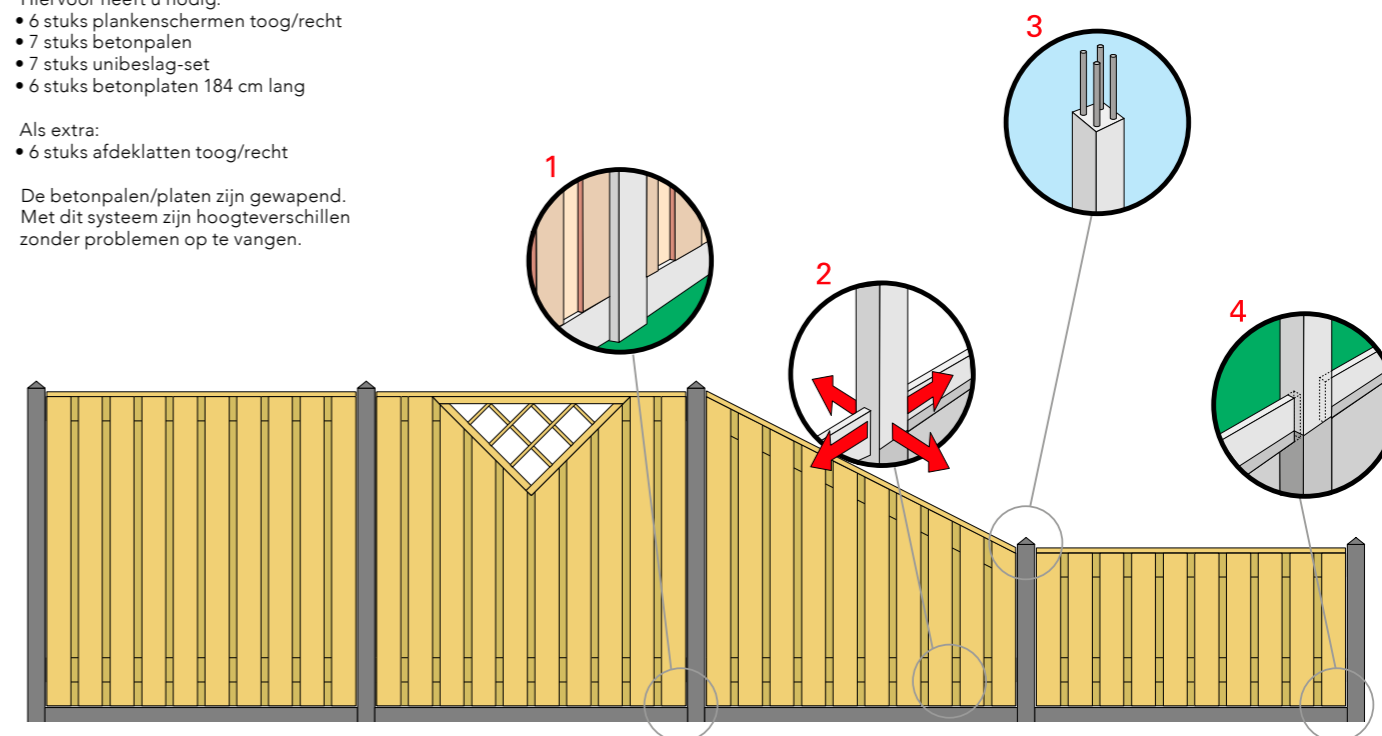

Voorbeeld schutting 11,5 meter lang

1. Hiervoor heeft u nodig:
2. 6 stuks plankenschermen toog/recht
   - 7 stuks betonpalen
   - 7 stuks unibeslag-set
   - 6 stuks betonplaten 184 cm lang

1. Als extra:
2. 6 stuks afdeklatten toog/recht

De betonpalen/platen zijn gewapend. Met dit systeem zijn hoogteverschillen zonder problemen op te vangen.