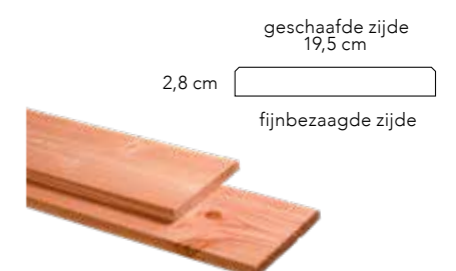

Douglas geschaafde /fijnbezaagde plank

1 zijde geschaafd, 1 zijde fijnbezaagd.		
Onbehandeld.		
2,8x19,5x300 cm	31840	18,50
2,8x19,5x400 cm	31845	24,75
2,8x19,5x500 cm	31850	30,95