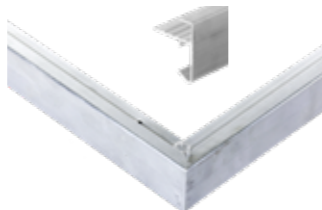

Shingles

Per pak van 3 m² shingles.
Groen 18330 **32,50**
Grijs 18336 **32,50**
Rood 18331 **32,50**
Zwart 18332 **32,50**

Aluminium daktrimset hoekmodel t.b.v. platdak

Bestaande uit 4 hoekstukken,
trimmen, bevestigingsmaterialen
en handleiding.
350x350 cm 40091 **92,50**
505x350 cm 40095 **115,-**
605x450 cm 40098 **129,-**
905x450 cm 40099 **165,-**
1250x600 cm 40071 **189,-**
1500x600 cm 40073 **205,-**