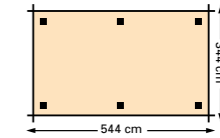

**Vuren houtpakket
344x544 cm**

T.b.v. harmonicadoek.
290x500 cm 12448 **315,-**