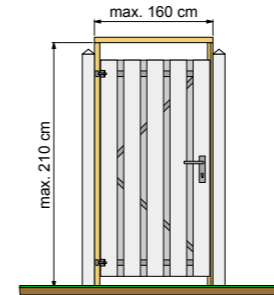

Douglas tuindeurkozijn

Maximale breedte 160 cm. Set bestaat uit: 3 regels, waarvan 1 verticale regel met aanslaglat is uitgevoerd. Incl. bevestigingsmaterialen en handleiding.
07536 **40,50**