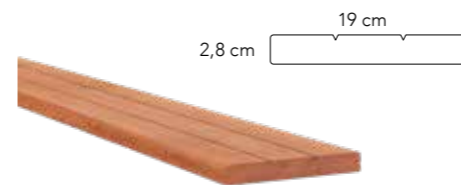

TERRAS- PLANKEN

De natuur ruiken, de zomer voelen, kinderen die zich vermaken aan de waterkant! Lekker buiten eten op uw eigen terras of genieten van een wijntje op een zwoele zomeravond.

Hardhouten dekdelen

1 zijde met v-groeven, 1 zijde glad.		
Minimale duurzaamheidsklasse 2.		
2,8x19x245 cm	14970	37,95
2,8x19x305 cm	14971	47,50
2,8x19x365 cm	14972	56,50