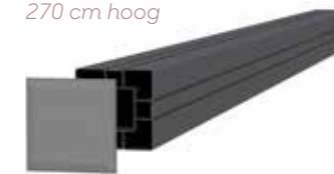

Aluminium palen en accessoires

Nu ook
270 cm hoog

Aluminium paal antraciet

Inclusief afdekkap. Kleur antraciet RAL 7012. 8,4x8,4x185 cm 23585 **52,50**
8,4x8,4x270 cm 23440 **72,50**

T.b.v. aluminium paal antraciet. 8,5x8,5 cm 23018 **5,25**