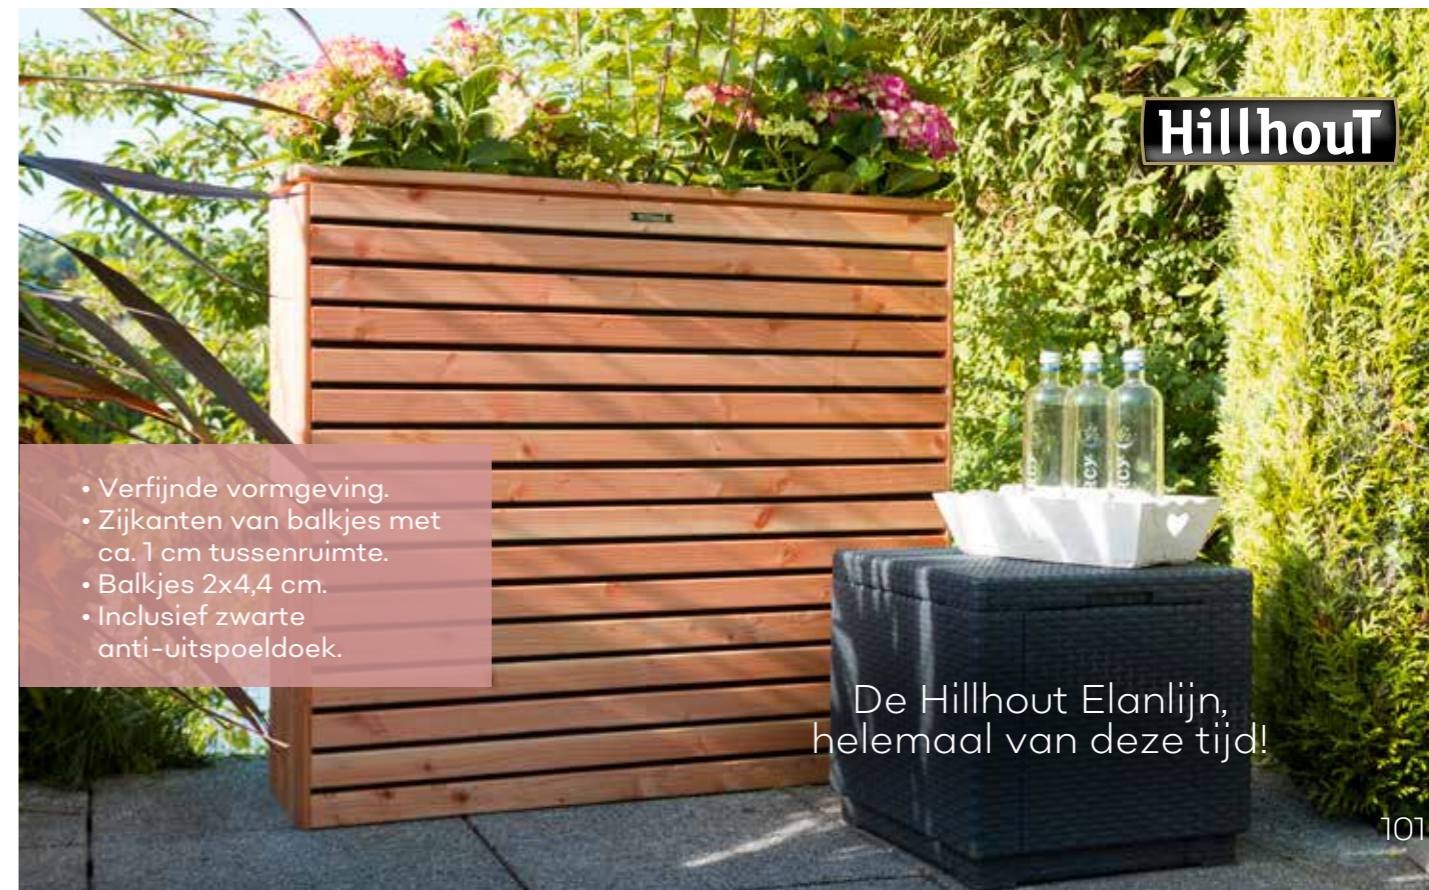

Hillhout
Elan bloembak Excellent 120/50
 Vurenhout. (hxbxd) 33x120x50 cm. Groen geïmpregneerd 636446 **102,50**

De Hillhout Elan bloembakken zorgen het hele jaar voor een goede harmonie in uw tuin.

- Verfijnde vormgeving.
- Zijkanten van balkjes met ca. 1 cm tussenruimte.
- Balkjes 2x4,4 cm.
- Inclusief zwarte anti-uitspoeldoek.