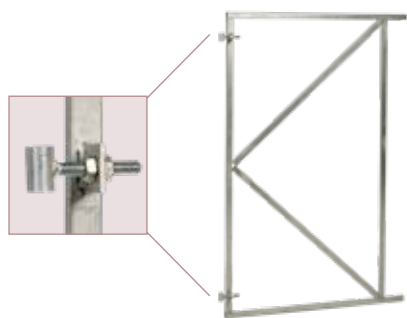

Stalen poortframe

Vuurverzinkt verstelbaar.		
90x155 cm	07630	57,95
100x100 cm	07625	49,95
100x155 cm	07624	61,95
120x155 cm	07635	71,50
150x155 cm	07640	83,95