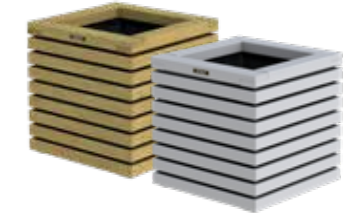

Hillhout
Elan bloembak Excellent 50
Vurenhout. (hxbxd) 50x50x50 cm. Groen geïmpregneerd 636452 **79,95**
Grijs gecoat 638607 **102,50**