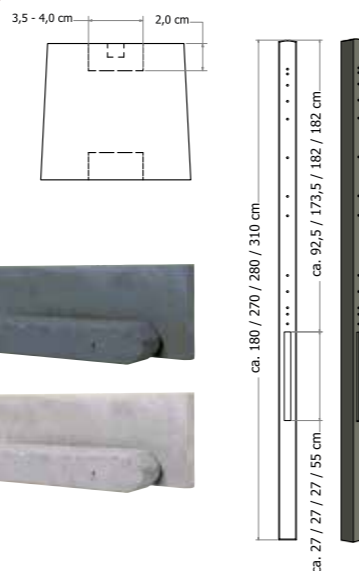

Douglas plankenscherm 15-planks

13 planken, 2 tussenplanken. Fijnbezaagd (onbehandeld afgebeeld). Recht verticaal. Planken 1,9x19,5 cm. 180x180 cm. Onbehandeld 41091 **95,-**
Groen geïmpregneerd 44091 **109,-**
Geïmpregneerd en zwart gedompeld. NIEUW 08089 **99,-**

15 planken, 2 tussenplanken. Geschaafd (onbehandeld afgebeeld). Recht verticaal. Planken 1,8x16 cm. 180x180 cm. Onbehandeld 41099 **105,-**
Groen geïmpregneerd 44099 **117,50**