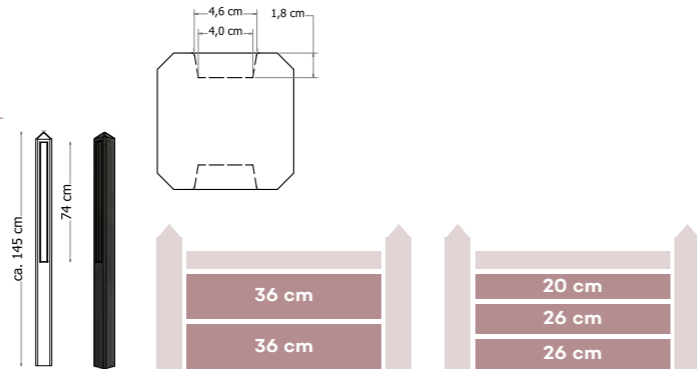

NIEUW!
Nu ook borders

Borderpalen antraciet glad met diamantkop

Borderbetonpalen Ongecoat

10x10x145 cm, tussenpaal	NIEUW 13440	29,95
10x10x145 cm, hoekpaal	NIEUW 13441	35,95
10x10x145 cm, eindpaal	NIEUW 13439	35,95

Border betonplaten

NIEUW Romeins motief	 Leisteenmotief	NIEUW Zweeds rabatmotief	 Houtmotief
Betonplaat Romeinsmotief Dubbelzijdig, 26x3,5x184 cm. Ongecoat NIEUW 13436 28,50	Betonplaat leisteenmotief Dubbelzijdig, 36x3,5x184 cm. Ongecoat 13266 39,95	Betonplaat Zweeds rabatmotief Dubbelzijdig, 26x3,5x184 cm. Ongecoat NIEUW 13447 37,75	Betonplaat houtmotief Dubbelzijdig, 36x3,5x184 cm. Ongecoat 13270 39,95

 Rotsmotief
Betonplaat rotsmotief Dubbelzijdig, 20x3,5x184 cm. Ongecoat NIEUW 13446 25,50
Betonplaat rotsmotief Dubbelzijdig, 26x3,5x184 cm. Ongecoat NIEUW 13435 28,50
Betonplaat rotsmotief Dubbelzijdig, 36x3,5x184 cm. Ongecoat 13265 37,75

Accessoires t.b.v. schermen en borders

Betonnen afdekkap zonder coating T.b.v. betonplaten. 4,5x8x180 cm 13260 35,50 Polymeer montagekit t.b.v. afdekkap 19060 9,95	Betonnen afdekkap met coating T.b.v. betonplaten. 4,5x8x180 cm 32235 38,95 Polymeer montagekit t.b.v. afdekkap 19060 9,95	Fles zwarte coating Voor het bijwerken van beschadigingen. 1 liter 32486 45,50
Douglas afdeklát T.b.v. douglas scherm. 2,8x8,5x180 cm. Sponningmaat: 6x1,2 cm. Onbehandeld 40827 11,95 Groen geïmpregneerd 44827 13,50	Douglas afdekkap T.b.v. douglas scherm. 4,2x8,5x180 cm. Sponningmaat: 6x1 cm. Onbehandeld 06830 17,95 Groen geïmpregneerd 06835 19,95	Grenen afdeklát Afdékkap grenen recht 3,5x8,5x180 cm. Geschaafd voorzien van sponning 6,2 cm. 06803 9,95
Unibeslagset Unibeslag verzinkt 19024 1,79 Unibeslag RVS 19050 4,49 Unibeslag zwart 19035 4,79