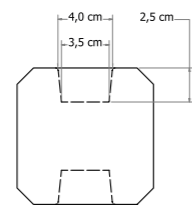

Gladder betonpaal met sponning en platte kop te combineren met plankenschermer of betodichtplankschermer