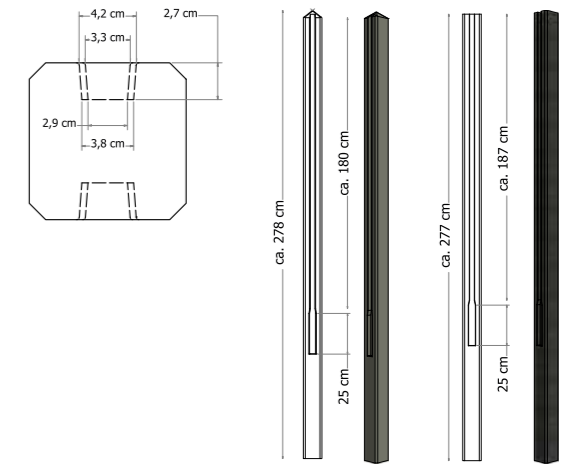

5 Gladde betonpaal met sleuf t.b.v. stapelprofielenschermb

Betowood betonpalen

Betonpalen grijs zonder coating met diamantkop

11,5x11,5x278 cm, tussenpaal	13045	40,50
11,5x11,5x278 cm, hoekpaal	13055	45,95
11,5x11,5x278 cm, T-paal	13060	45,95
11,5x11,5x278 cm, eindpaal	13050	45,95

Betonpalen antraciet met coating en met platte kop

11,5x11,5x277 cm, tussenpaal	32100	67,50
11,5x11,5x277 cm, hoekpaal	32105	72,95
11,5x11,5x277 cm, T-paal	32110	72,95
11,5x11,5x277 cm, eindpaal	32115	72,95

Gladde betonplaten

Betonplaten	Grijs	Antraciet
25x3,5x224 cm	13417	25,50 32125 37,50

De voordelen van gecoat beton zijn:

- Een fraaiere uitstraling van uw betonproduct.
- Sterk verminderde vorming van alg en schimmel.
- Betoncoating vermindert het ontstaan van kalkuitbloei aanzienlijk.
- Betoncoating beschermt tegen overige gevolgen van weersinvloeden en UV straling.

Plankenschermen

De antraciet of grijze betonpalen en -platen zijn te combineren met douglas blokhutprofielen 2,8x19,5 cm, vuren blokhutprofielen 2,8x14,5 cm of grenen blokhutprofielen 2,8x14,5 cm. Ook kunt u kiezen voor een Betowood scherm (bouwpakket) of plankenscherm.

Betowood schermen

Deze schutting kan gemakkelijk tussen de Betowood betonpalen worden gestapeld. De schutting wordt als bouwpakket geleverd. De meegeleverde afdekkap maakt het geheel af. Buitenmaat (bxh) 224x185 cm.

Bouwpakket vuren Betowood scherm bestaat uit:
14 blokhutprofielen 2,8x14,5x224 cm en 1 afdekkap 4,5x7x220 cm.
Vuren, groen geïmpregneerd

31660 **129,-**

Bouwpakket douglas Betowood scherm bestaat uit:
10 douglas blokhutprofielen 2,8x19,5 (18 werkend) x224 cm en 1 douglas afdekkap 4,5x7x220 cm.
Douglas, onbehandeld
Douglas, groen geïmpregneerd
Kleurloos geïmpregneerd