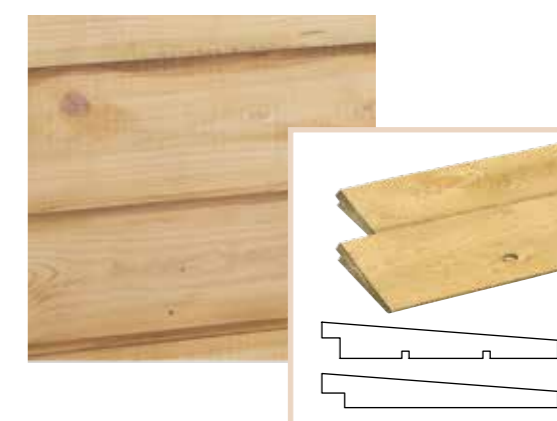

Zweeds rabat

1 zijde geschaafd, 1 zijde fijnbezaagd, werkend 12,8 cm.			
1-2,1x14,5x300 cm	05208	8,40	
1-2,1x14,5x420 cm	05209	11,75	
Werkend 18 cm.			
1,5/3x19,5x300 cm	NIEUW 05212	13,95	
1,5/3x19,5x400 cm	05203	18,65