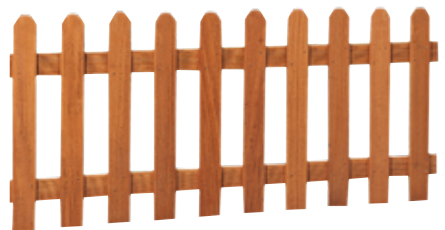

Hardhouten hekken en poorten

Voorkom dat kinderen en huisdieren onverwachts de tuin uitrennen en markeer de grenzen van uw privébezit.

HillhouT

Door de verticaal geplaatste spijlen is uw tuin mooi afgesloten en behoudt het een open karakter.

HillhouT

Hardhouten spijlenhek

Frame 4,5x7 cm. Spijlen 2x3 cm. 180x80 cm 14407 **139,-**

NIEUW

HillhouT

Hardhouten spijlenpoort

Frame 4,5x7 cm. Spijlen 2x3 cm. Excl. hang + sluitwerk. Bijpassend poortbeslag 19013. De poort is ook als hek te gebruiken. 100x80 cm **NIEUW** 14535 **81,95**

Hardhouten reliëf rechthek 
180x80 cm 14402 **59,50**

Hardhouten reliëf rechthekpoort 
Excl. hang + sluitwerk. 100x80 cm 14403 **52,95**

68 Hardhout kan soms "bloeden".
Zie pagina 165 voor tips.

Grenen en vuren hekken en poorten