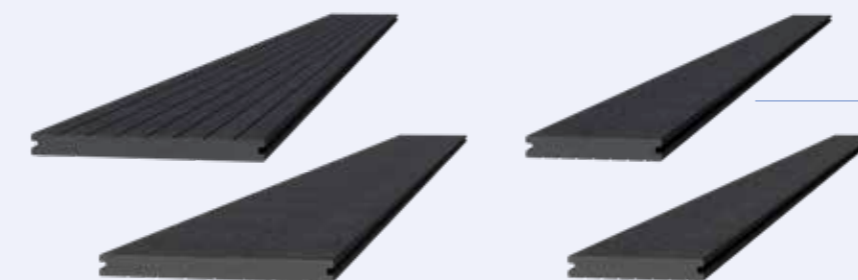

Massief composiet

Massief composiet dekdeel antraciet breed

2,2x25x420 cm 23670 **73,50**

Massief composiet dekdeel antraciet smal

2,2x14,5x420 cm 23665 **42,95**