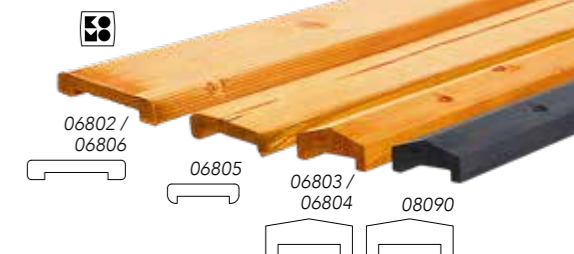

Afdeklath geschaafd

T.b.v. recht- en toogschermen. Voorzien van sponning 5,2 cm. 1,9x7x181,5 cm 06805 **3,95**
Voorzien van sponning 6,2 cm. 1,9x9,6x235 cm 06802 **6,50**
1,9x9,6x181,5 cm 06806 **4,95**

Afdekkap

Geschaafd, t.b.v. rechtscherm, Voorzien van sponning 6,2 cm. 3,5x8,5x180 cm 06803 **9,95**
3,5x8,5x235 cm 06804 **12,95**
Zwart gedompeld. 3,5x8,5x180 cm 08090 **11,75**