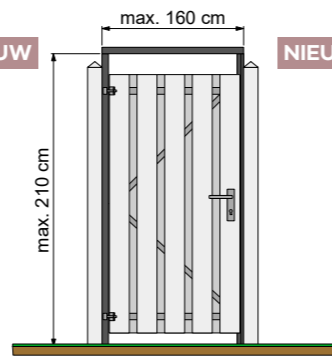

NIEUW

Plankendeur zwart

Geschaafd grenen recht op verstelbaar zwart frame. 1,5x14 cm. Geïmpregneerd en zwart gedompeld. Excl. hang + sluitwerk. 100x180 cm **NIEUW** 08086 **179,-**

NIEUW

Universeel tuindeurkozijn