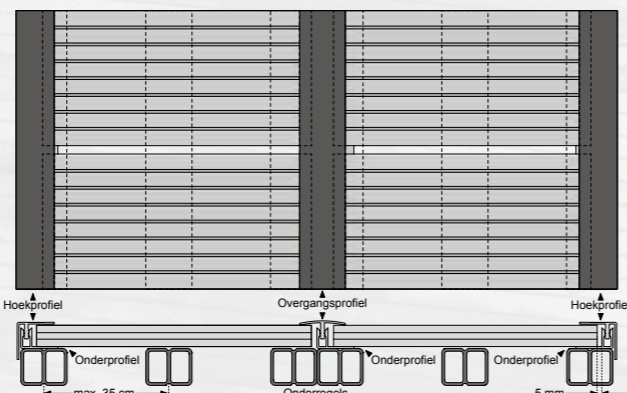

Hoogwaardig alternatief

Composiet is een hoogwaardig alternatief voor tropisch hardhout. Het bestaat voor meer dan 60% uit houtvezels, waardoor het een natuurlijk uiterlijk heeft. Composiet is te bewerken met de gebruikelijke gereedschappen voor hout. De dekdelen zijn verkrijgbaar in drie kleuren, twee breedtematen en twee lengtematen. Naar wens kan het terras afgewerkt worden met antraciet aluminium hoekprofielen of hoekprofielen op kleur.

Detailtekening:

23450
23465