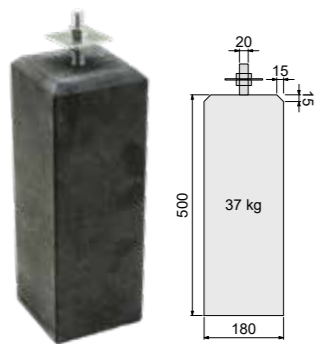

Betonpoer antraciet

T.b.v. staanders overkappingen. Met vellingkant. Inclusief verzinkte verstelbare plaat 8,5x8,5 cm met 2 losse moeren M20. Gewicht ca. 37 kg. 18x18x50 cm 13007 **36,95**