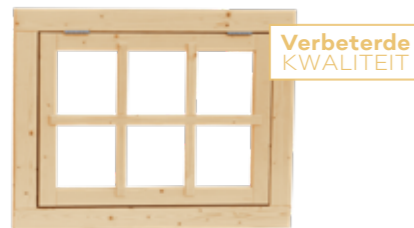

Verbeterde Kwaliteit

Uitzetraam 6-ruits

Raamdikte 34 mm.
Glasdikte 4 mm.
Buitenmaat (bxh) 90x70 cm.
Inbouwmaat (bxh) 85x64 cm.
Onbehandeld 18348 **149,-**
Groen geïmpregneerd 88348 **175,-**