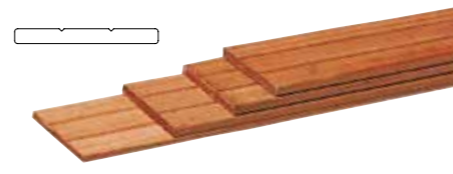

Hardhouten geschaaftde plank

Met v-groeven.
1,5x14,5x180 cm 14009 **12,95**
1,5x14,5x395 cm 14023 **28,75**

Hardhouten start-blokhutprofiel

Zeer duurzaam, voor een langere levensduur van uw tuinhuis of blokhut.
2,7x6,5x300 cm 14062 **19,95**
2,7x6,5x400 cm 14064 **26,95**