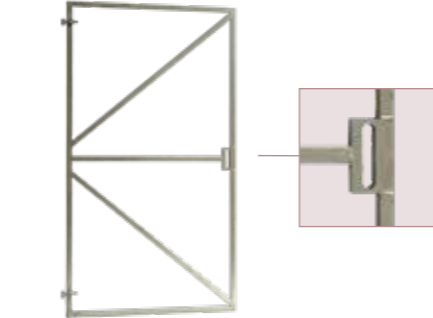

Stalen poortframe

Met uitsparing voor slotkast. Ideaal voor poort met horizontale planken.