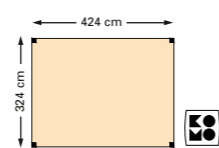

**Douglas houtpakket
324x424 cm**

T.b.v. harmonicadoek.
290x400 cm
12403 **609,-**