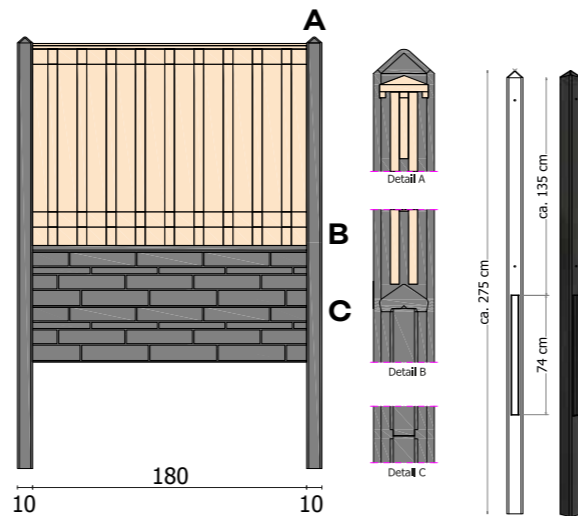

Gladde betonpaal met betonplaten met motief en plankenscherm

Hout-beton systeem met motief geeft een ruimtelijke sfeer in de tuin. Het is de ideale samenstelling voor een lange levensduur. U kunt kiezen uit diverse combinaties van schermen en motieven. De betonplaten zijn verkrijgbaar in gecoate en ongecoate varianten. Tussen het scherm en de betonplaat ligt een betonnen afdekkap ter afwerking.

Voor de opstelling rechts heeft u nodig:

- 1 stuks plankenscherm
- 2 stuks betonpalen
- 2 stuks unibeslag-set
- 2 stuks betonplaten (rots)motief
- 1 stuks betonnen afdekkap
- 1 stuks houten afdekkap

Palen antraciet glad met diamantkop

Schuttingpalen	Ongecoat	Gecoat
10x10x275 cm, tussenpaal	13275 39,95	32200 51,50
10x10x275 cm, hoekpaal	13280 45,95	32205 56,95
10x10x275 cm, T-betonpaal	13285 45,95	32210 56,95
10x10x275 cm, eindbetonpaal	13290 44,50	32215 56,95

Betonplaten t.b.v. diverse scherm combinaties