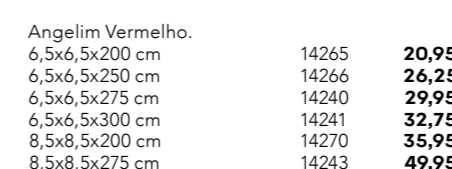

Hardhouten rabat plank

Werkend 13,5 cm. Minimale duurzaamheidsklasse 2.

2x14,5x180 cm	05130	17,15
2x14,5x300 cm	05135	28,50