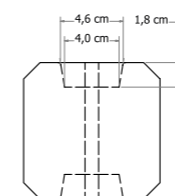

Gladde betonpalen met diamantkop ongecoat

Betonpalen	Antraciet	Grijs
10x10x190 cm, tussenpaal	13231 39,95	13411 27,95
10x10x280 cm, tussenpaal	13232 39,95	13412 26,50
10x10x310 cm, tussenpaal, t.b.v. 2 betonplaten	13234 53,95	13414 49,95
10x10x280 cm, hoekpaal	13233 44,95	13413 32,50
10x10x310 cm, hoekpaal, t.b.v. 2 betonplaten	13244 59,75	13416 53,95
10x10x280 cm, T-paal	13247 44,95	32315 32,50
10x10x280 cm, eindpaal	13236 44,95	32320 32,50

Betonpalen van 280 en 310 cm zijn voor zowel rechte als toogschermen te gebruiken.

Sponning ca. 4,6 cm loopt taps toe naar ca. 4,0 cm.