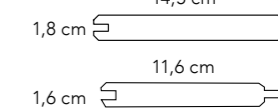

Geschaafd dakbeschot douglas

Onbehandeld, werkend 10,8 cm.		
1,6x11,6x300 cm	41022	6,85
1,6x11,6x400 cm	40270	9,15
1,6x11,6x500 cm	41028	11,45

Onbehandeld, werkend 13,5 cm.		
1,8x14,5x300 cm	NIEUW 41026	9,30
1,8x14,5x400 cm	NIEUW 41027	12,40
1,8x14,5x500 cm	NIEUW 41029	15,50

Groen geïmpregneerd, werkend 10,8 cm.		
1,6x11,6x300 cm	42022	7,75
1,6x11,6x400 cm	44270	10,35
1,6x11,6x500 cm	44273	12,95

Groen geïmpregneerd, werkend 13,5 cm.		
1,8x14,5x300 cm	NIEUW 42026	10,50
1,8x14,5x400 cm	NIEUW 42027	13,99
1,8x14,5x500 cm	NIEUW 42029	17,50