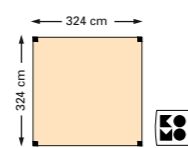

**Douglas houtpakket
324x324 cm**

T.b.v. harmonicadoek.
290x300 cm
12400 **585,-**