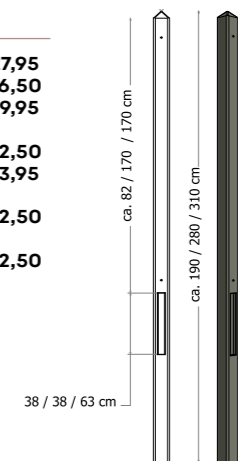

1 Gladde betonpaal met gladde plaat en plankenschermb

Gladde betonpalen met diamantkop ongecoat

Betonpalen	Antraciet	Grijs
10x10x190 cm, tussenpaal	13231 39,95	13411 27,95
10x10x280 cm, tussenpaal	13232 39,95	13412 26,50
10x10x310 cm, tussenpaal, t.b.v. 2 betonplaten	13234 53,95	13414 49,95
10x10x280 cm, hoekpaal	13233 44,95	13413 32,50
10x10x310 cm, hoekpaal, t.b.v. 2 betonplaten	13244 59,75	13416 53,95
10x10x280 cm, T-paal	13247 44,95	32315 32,50
10x10x280 cm, eindpaal	13236 44,95	32320 32,50

Betonpalen van 280 en 310 cm zijn voor zowel rechte als toogschermen te gebruiken.

Sponning ca. 4,6 cm loopt taps toe naar ca. 4,0 cm.

ZEER VEEL TOEGEPAST!

Voorbeeldopstelling: Beton grijs glad met grenen plankenschermb.

Voorbeeldopstelling: Beton antraciet glad met douglas plankenschermb.

Antraciet gecoat op aanvraag leverbaar.

Gladde betonplaten ongecoat

Betonplaten	Antraciet	Grijs
25x3,5x184 cm	13215 19,95	13415 18,95
25x3,5x224 cm	13218 27,95	13417 25,50

Plankenschermen

U heeft keuze uit een diversiteit aan schermen; hardhout, grenen, douglas en vuren schermen. De weergegeven schermen hieronder geven slechts een impressie van de mogelijkheden.

13 planks, 2 tussenplanks. Fijnbezaagd grenen plankenschermb recht verticaal. Planks 2x20 cm. 180x200 cm 08070 **89,-**

15 planks, 2 tussenplanks. Fijnbezaagd grenen plankenschermb recht verticaal. Planks 1,7x16 cm. 180x180 cm 08075 **72,50**

17 planks, 2 tussenplanks. Geschaafd grenen toog plankenschermb verticaal. Planks 1,5x14 cm. 180x180 cm 08177 **73,50**

17 planks, 2 tussenplanks. Geschaafd grenen recht plankenschermb verticaal. Planks 1,5x14 cm. 180x180 cm 08176 **72,50**

19 planks, 2 tussenplanks. Geschaafd grenen recht verticaal, Planks 1,7x14 cm. 180x180 cm 08116 **87,50**