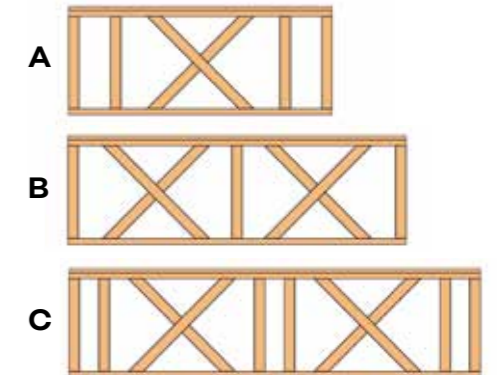

70 Artikelnummers in kleur weergegeven worden op aanvraag geïmpregneerd, houdt u rekening met langere levertijd.

Met een hekwerk creëert u een prachtig effect.

Douglas hekwerken met kruis

De douglas hekwerken met kruis zijn gemaakt van zware regels 4,5x7 cm en een afdeklust 2,8x9,5 cm. Hoogte 73 cm. De hekwerken kunnen worden toegepast als omheining maar ook in buitenverblijven en kapschuren. De hekwerken zijn onbehandeld voorgemonteerd en klaar voor bevestiging. De kruis- en spijverdeling verschilt per breedtemaat.