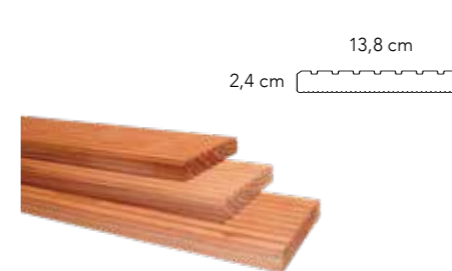

Douglas geprofileerd dekdeel

1 zijde grof profiel, 1 zijde fijn profiel.		
Onbehandeld.		
2,4x13,8x300 cm	31355	11,25
2,4x13,8x400 cm	31357	14,95
2,4x13,8x500 cm	NIEUW 31358	18,75