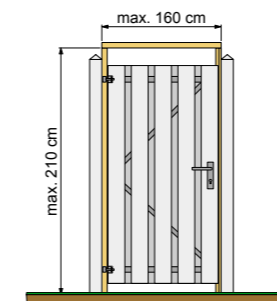

Universeel tuindeurkozijn

Maximale breedte 160 cm. Set bestaat
uit: 3 regels, waarvan 1 verticale regel
met aanslaglat is uitgevoerd. Incl.
bevestigingsmaterialen en handleiding.
07535 **30,95**