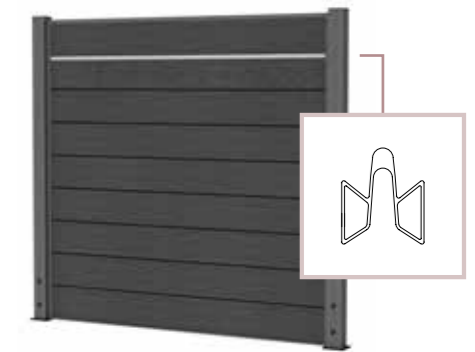

Aluminium decoratiestrip

Combineer de strip met een composiet scherm, of met 9 schermplanken. Verhoogt het scherm met ca. 8 mm. 2,3x2x180 cm 23600 **9,45**

Aluminium palen en accessoires

Nu ook
270 cm hoog

Inclusief afdekkap. Kleur antraciet RAL 7012. 8,4x8,4x185 cm 23585 **52,50**
8,4x8,4x270 cm 23440 **72,50**

T.b.v. aluminium paal antraciet. 8,5x8,5 cm 23018 **5,25**

T.b.v aluminium paal antraciet. Lengte 40 cm boven de voetplaat. Vloerplaat 14,5x14,5 cm t.b.v. paal. 8,5x8,5 cm 23605 **22,25**

T.b.v aluminium paal antraciet. Lengte 40 cm boven de voetplaat. Met instortanker (30 cm) voor verankering in beton. 23610 **24,50**

Om palen vast te zetten kunt u Kongcrete® gebruiken, een nieuwe revolutionaire methode. Kongcrete® is een zeer sterk alternatief voor beton, meer informatie zie pagina 77.