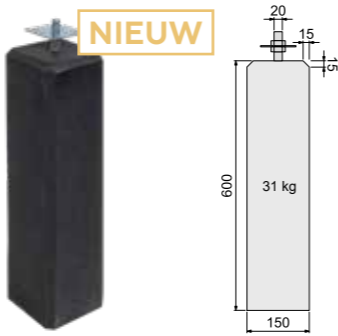

Betonpoer antraciet

T.b.v. staanders overkappingen. Met vellingkant. Inclusief verzinkte verstelbare plaat 8,5x8,5 cm met 2 losse moeren M20. Gewicht ca. 31 kg. 15x15x60 cm **NIEUW** 13010 **36,50**